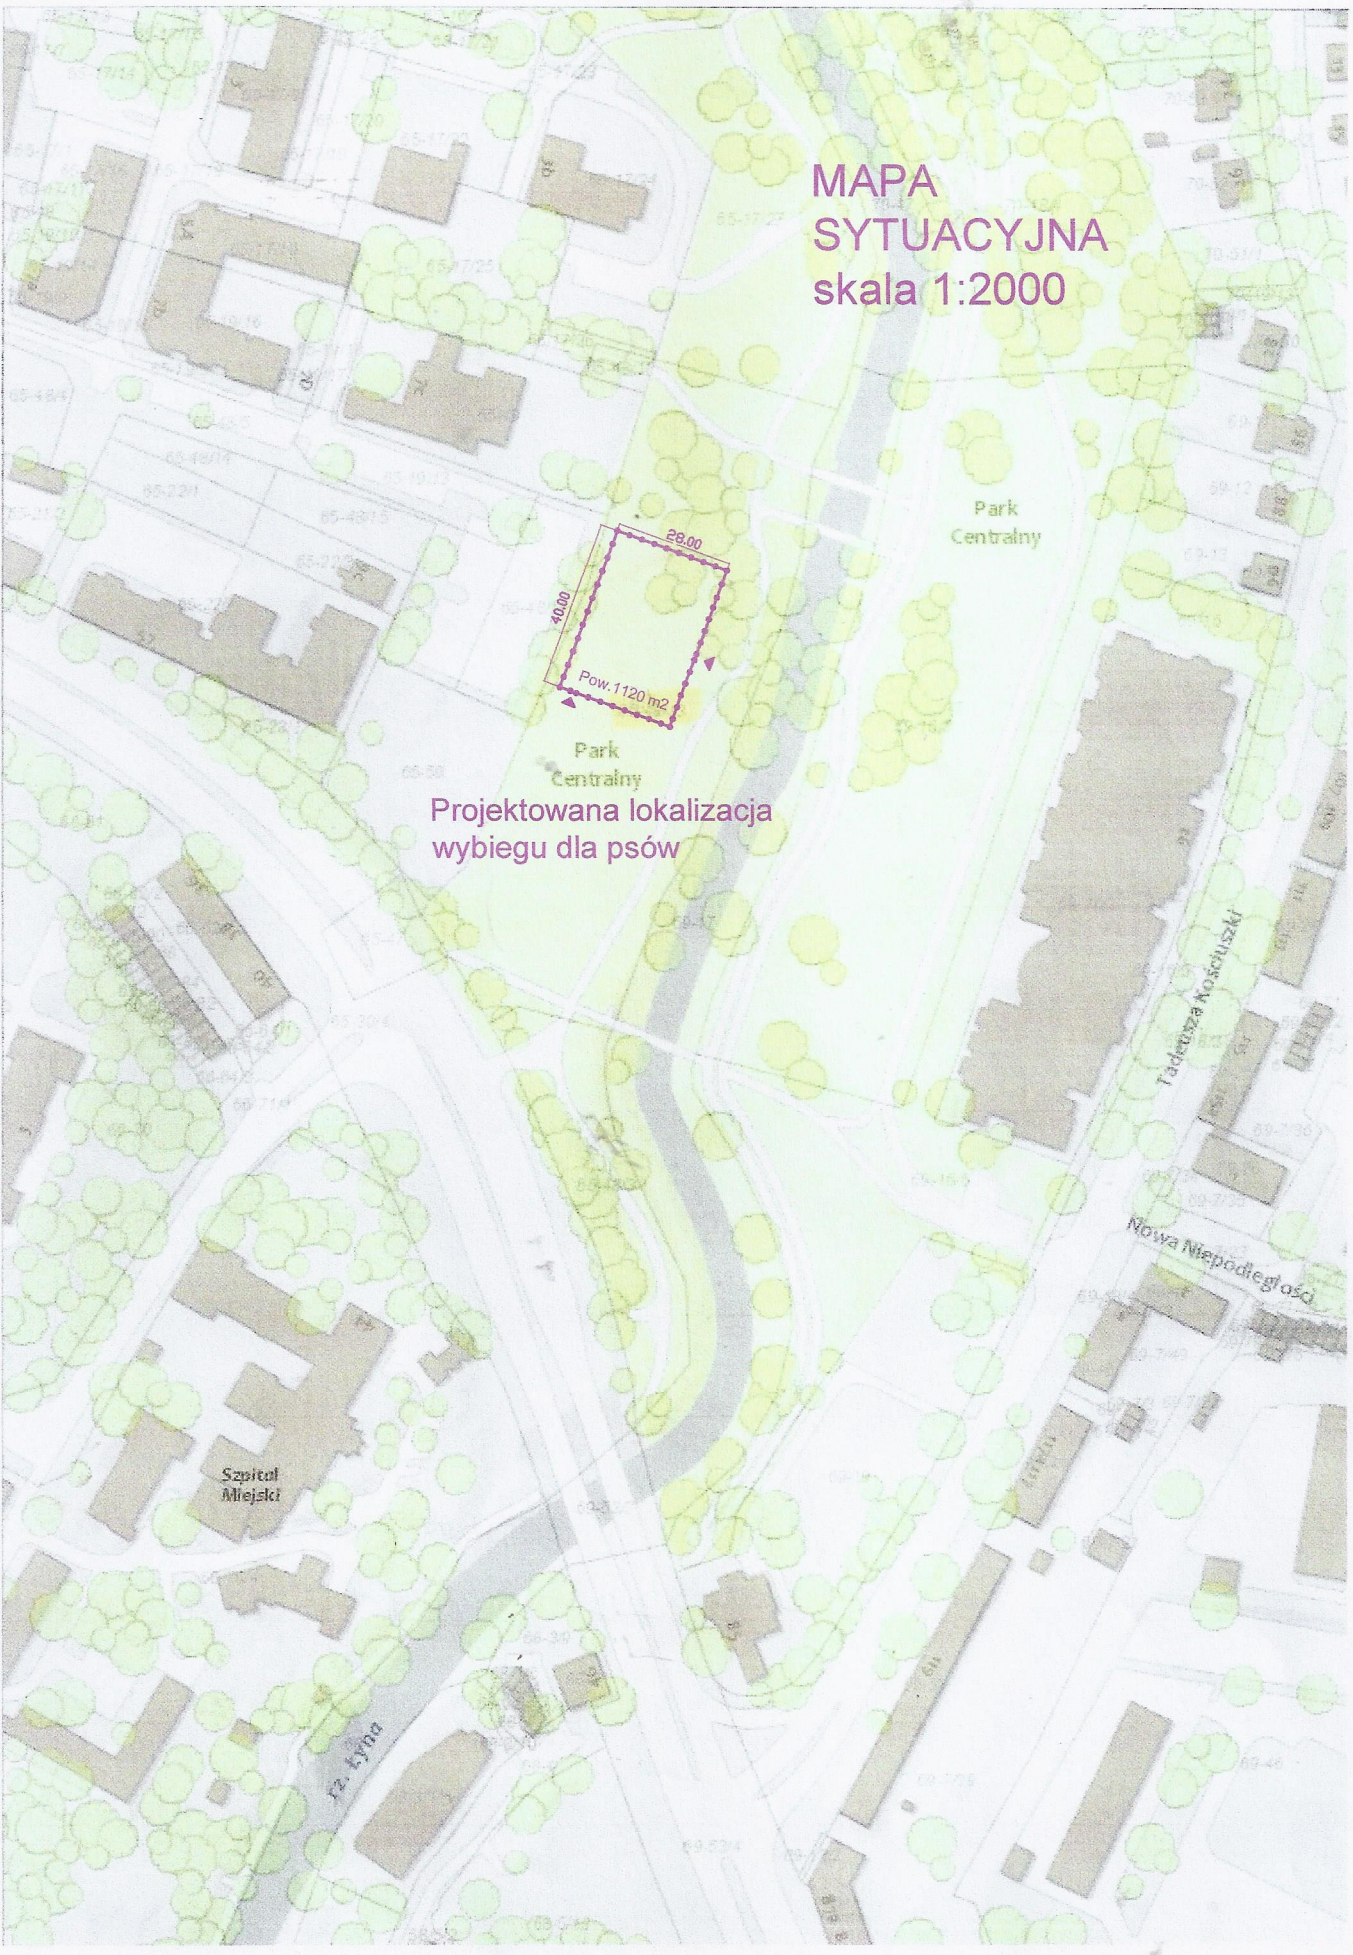

MAPA
SYTUACYJNA
skala 1:2000

Projektowana lokalizacja
wybiegu dla psów

Park
Centralny

Park
Centralny

Szpital
Miejski

Ja. Kijna

Tadeusza
Kościuszki

Nowa
Niepodległość